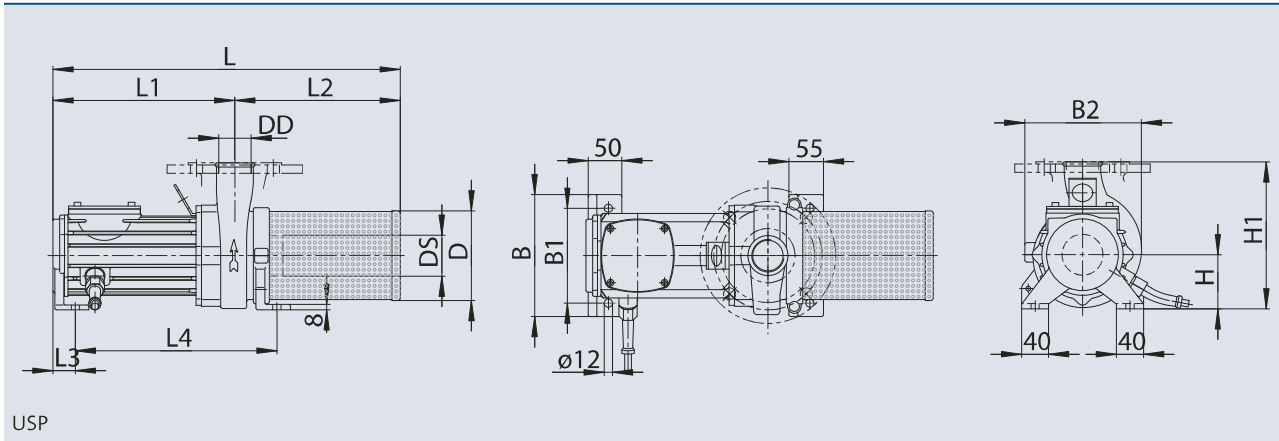

USP 412 W

USP 813 D

Pump performance curves

	USP 412 W	USP 413 D	USP 512 W	USP 513 D	USP 662 W	USP 663 D	USP 813 D	USP H 673 D
Dimensions (LxWxH) [mm]	512 x 180 x 220	512 x 180 x 220	551 x 240 x 280	551 x 240 x 280	679 x 240 x 310	679 x 240 x 310	696 x 240 x 290	679 x 240 x 310
Voltage [V/Hz]	1x 230/50	3x 400/50	1x 230/50	3x 400/50	1x 230/50	3x 400/50	3x 400/50	3x 400/50
Power output [kW]	0.52	0.49	0.60	0.77	1.12	1.18	1.50	1.55
Current [A]	2.20	0.95	3.30	1.30	4.70	2.10	2.90	3.10
B [mm]	180	180	240	240	240	240	240	240
B1 [mm]	140	140	200	200	200	200	200	200
B2 [mm]	178	178	210	210	230	230	255	230
DD [inch]	1 ½	1 ½	2	2	2 ½	2 ½	DN 80	2 ½
DS [inch]	2	2	2 ½	2 ½	3	3	3	3
D [mm]	130	130	150	150	170	170	200	170
H [mm]	80	80	115	115	115	115	115	115
H1 [mm]	220	220	280	280	310	310	290	310
L [mm]	512	512	551	551	679	679	696	679
L1 [mm]	268	268	252	252	305	305	308	305
L2 [mm]	244	244	299	299	374	374	388	374
L3 [mm]	33	33	36	36	36	36	36	36
L4 [mm]	297	297	285	285	330	330	347	330
Cable length [m]	10							
Material	Tombac / stainless steel 1.4301 / Brass (AISI 304)							
Weight [kg]	22	22	31	31	37	37	42	37
Order no.	55721	55720	55727	55726	55732	55731	55735	56506