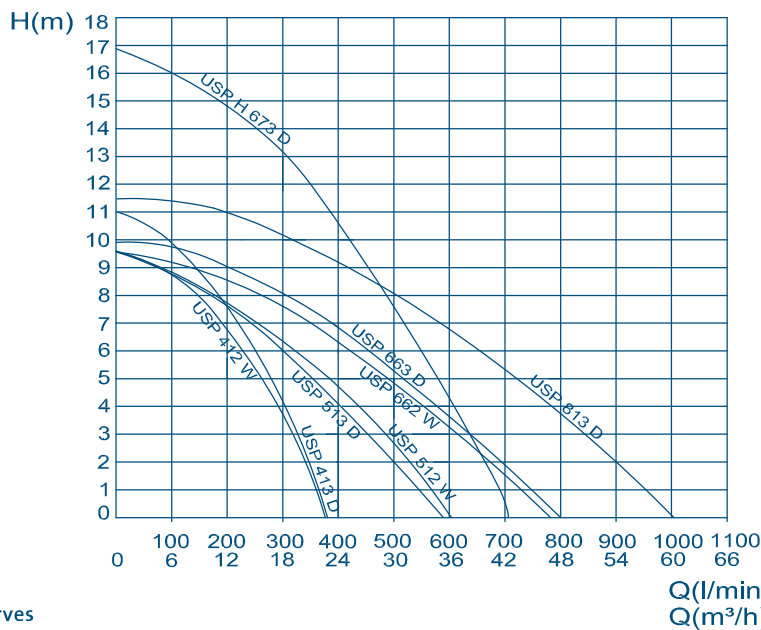

USP 412 W

USP 813 D

Pump performance curves

	USP 412 W	USP 413 D	USP 512 W	USP 513 D	USP 662 W	USP 663 D	USP 813 D	USP H 673 D
Dimensions (LxWxH) [mm]	512 x 180 x 220	512 x 180 x 220	551 x 240 x 280	551 x 240 x 280	679 x 240 x 310	679 x 240 x 310	696 x 240 x 290	679 x 240 x 310
Voltage [V/Hz]	1x 230/50	3x 400/50	1x 230/50	3x 400/50	1x 230/50	3x 400/50	3x 400/50	3x 400/50
Power output [kW]	0.52	0.49	0.60	0.77	1.12	1.18	1.50	1.55
Current [A]	2.20	0.95	3.30	1.30	4.70	2.10	2.90	3.10
B [mm]	180	180	240	240	240	240	240	240
B1 [mm]	140	140	200	200	200	200	200	200
B2 [mm]	178	178	210	210	230	230	255	230
DD [inch]	1 ½	1 ½	2	2	2 ½	2 ½	DN 80	2 ½
DS [inch]	2	2	2 ½	2 ½	3	3	3	3
D [mm]	130	130	150	150	170	170	200	170
H [mm]	80	80	115	115	115	115	115	115
H1 [mm]	220	220	280	280	310	310	290	310
L [mm]	512	512	551	551	679	679	696	679
L1 [mm]	268	268	252	252	305	305	308	305
L2 [mm]	244	244	299	299	374	374	388	374
L3 [mm]	33	33	36	36	36	36	36	36
L4 [mm]	297	297	285	285	330	330	347	330
Cable length [m]	10							
Material	Tombac / stainless steel 1.4301 / Brass (AISI 304)							
Weight [kg]	22	22	31	31	37	37	42	37
Order no.	55721	55720	55727	55726	55732	55731	55735	56506